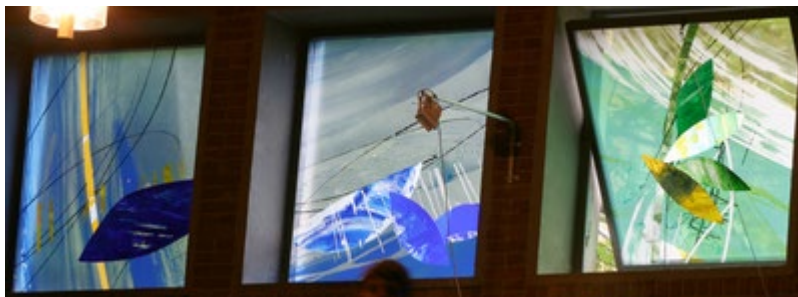

Lesbrieven Glascursus ECI cultuurfabriek

12. Glaswerk dichterbij huis

Dichterbij huis is er ook heel veel glas te zien. Wil je precies weten wat er hier in de buurt te zien is. Kijk dan eens op de site gemaakt door frau Jansen Winkel. Een complete inventaris van de kerken in Limburg en het Ruhrgebied. Een site waar je uren doorheen kunt spitten: www.glasmalerei-ev.de

Om je lekker te maken alvast een klein voorproefje

Ramen van Graham Jones in de Melachtonkerk, Dortmund Korne

Graham Jones werkt vaak met plaque glas. Dat is blank glas waar een dun gekleurd laagje op zit. Door het gekleurde glas geheel of gedeeltelijk weg te etsen kun je kleurnuances aanbrengen van licht naar donker. Ook is het mogelijk in de ontstane blanke delen weer nieuwe andere kleuren in te branden.